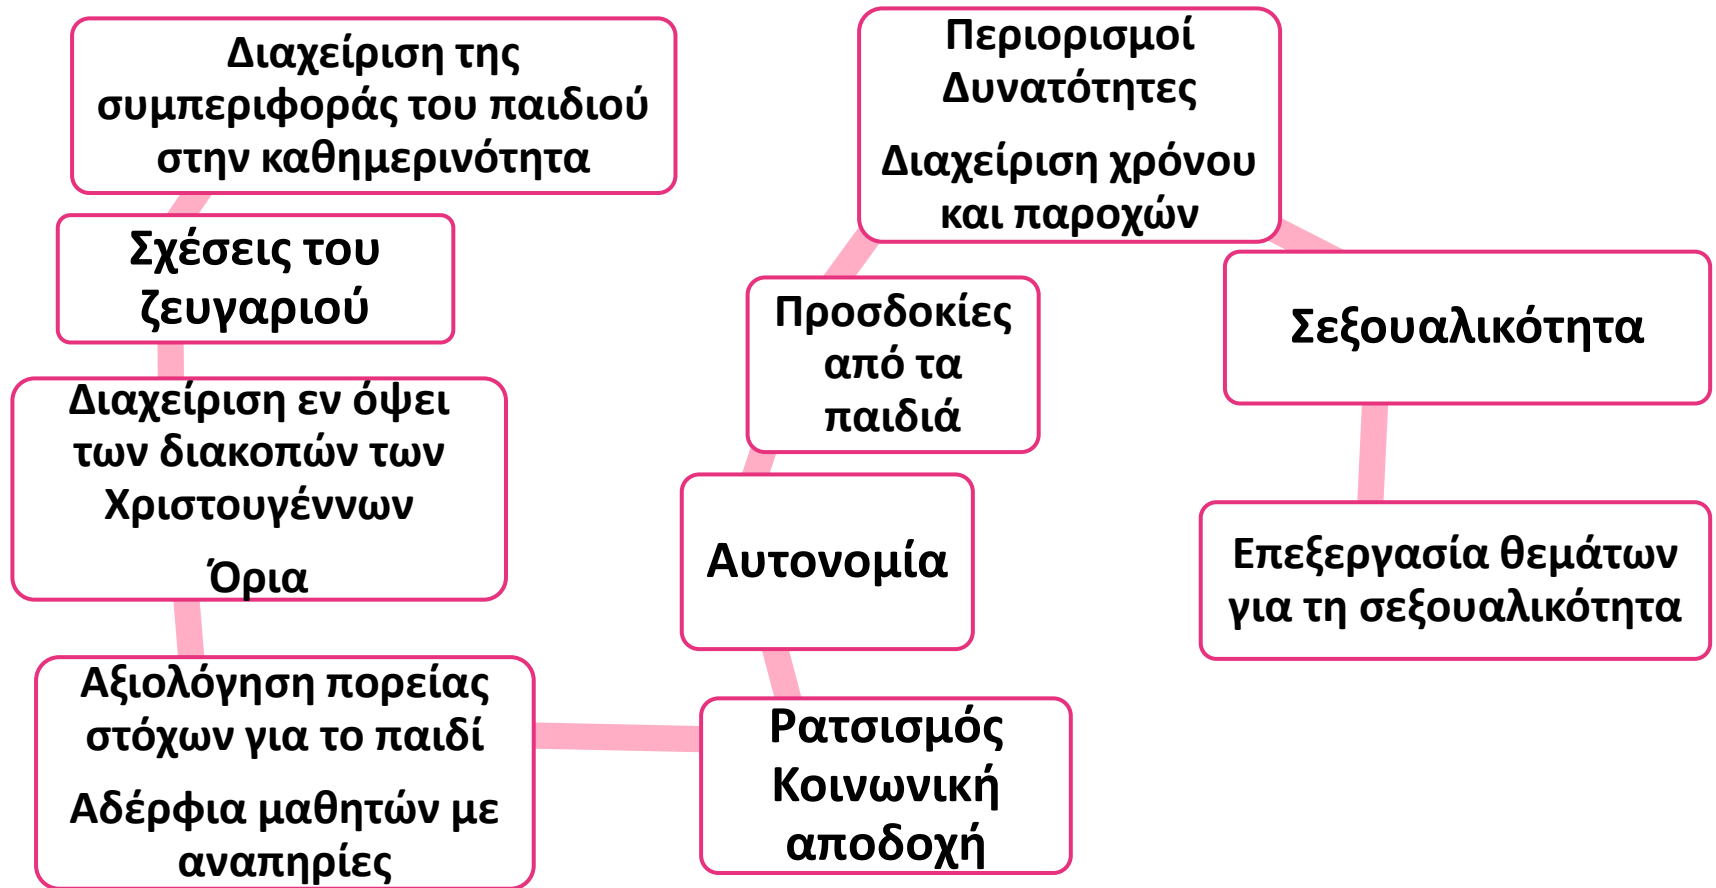

ΟΜΑΔΑ ΓΟΝΕΩΝ ΕΙΔΙΚΟΥ ΔΗΜΟΤΙΚΟΥ ΣΧΟΛΕΙΟΥ ΙΝ.Α.Α.

Δαχλύθρας Κώστας (Δάσκαλος)

Ευστρατιάδου Έφη (Γονέας, μέλος ομάδας)

Καραγκιοζίδου Μαρία (Ψυχολόγος)

Κομελίδου Σοφία (Κοινωνική Λειτουργός)

ΚΑΤΑΓΡΑΦΗ ΕΜΠΕΙΡΙΑΣ

Οργάνωση της ομάδας

- Πλαίσιο
- Συντονισμός
- Συναντήσεις
- Συμμετοχή

Ενδεικτική Θεματολογία

Δράσεις της ομάδας εκτός σχολείου

- Δημιουργία διαδικτυακής ομάδας
- Έξοδος για φαγητό μαζί με τα παιδιά και τα αδέρφια τους
- Έξοδος με τους γονείς της ομάδας χωρίς τα παιδιά
- Παρακολούθηση της θεατρικής παράστασης «Ερωτευμένα Άλογα»